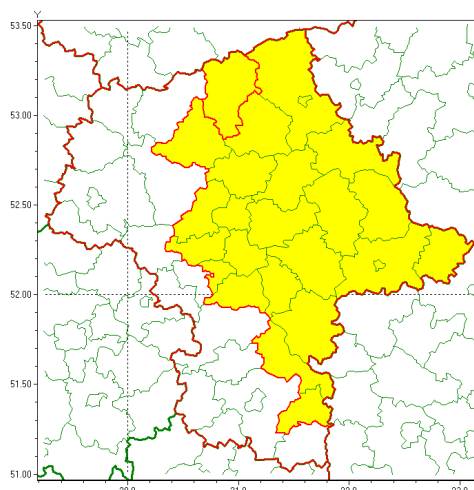

### Zasięg ostrzeżenia w województwie

Burze z gradem

### Ostrzeżenie meteorologiczne Nr 79

<b>Nazwa biura</b>	IMGW-PIB Centralne Biuro Prognoz Meteorologicznych - Wydział w Warszawie
<b>Zjawisko/stopień zagrożenia</b>	Burze z gradem/ 1
<b>Obszar</b>	województwo mazowieckie <b>powiat przasnyski</b>
<b>Ważność</b>	od godz. 14:00 dnia 28.07.2021 do godz. 02:00 dnia 29.07.2021
<b>Przebieg</b>	Prognozowane są burze, którym miejscami będą towarzyszyć opady deszczu od 20 mm do 30 mm, lokalnie do 40 mm oraz porywy wiatru do 90 km/h. Miejscami grad.
<b>Prawdopodobieństwo wystąpienia zjawiska(%)</b>	80%
<b>Uwagi</b>	Ostrzeżenie może być aktualizowane.
<b>Dyrektor synoptyk IMGW-PIB</b>	Ilona Bazyluk
<b>Godzina i data wydania</b>	godz. 07:12 dnia 28.07.2021
<b>SMS</b>	IMGW-PIB OSTRZEŻA: BURZE Z GRADEM/1 mazowieckie/przasnyski od 14:00/28.07 do 02:00/29.07.2021 deszcz 40 mm, grad, porywy 90 km/h.