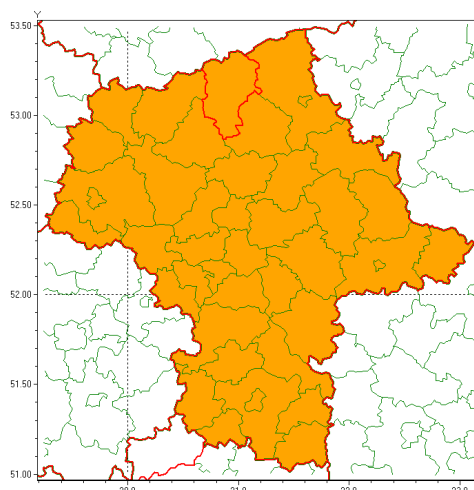

### Zasięg ostrzeżenia w województwie

Burze z gradem

### Ostrzeżenie meteorologiczne Nr 77

<b>Nazwa biura</b>	IMGW-PIB Centralne Biuro Prognoz Meteorologicznych - Wydział w Warszawie
<b>Zjawisko/stopień zagrożenia</b>	Burze z gradem/ 2
<b>Obszar</b>	województwo mazowieckie <b>powiat przasnyski</b>
<b>Ważność</b>	od godz. 14:00 dnia 26.07.2021 do godz. 02:00 dnia 27.07.2021
<b>Przebieg</b>	Prognozowane są burze, którym miejscami będą towarzyszyły ulewne opady deszczu od 30 mm do 40 mm, lokalnie w przypadku kumulacji opadów do 60 mm oraz porywy wiatru do 80 km/h. Miejscami grad.
<b>Prawdopodobieństwo wystąpienia zjawiska(%)</b>	80%
<b>Uwagi</b>	Ostrzeżenie może być aktualizowane.
<b>Dyrektor synoptyk IMGW-PIB</b>	Ilona Bazyluk
<b>Godzina i data wydania</b>	godz. 06:58 dnia 26.07.2021
<b>SMS</b>	IMGW-PIB OSTRZEŻENIE: BURZE Z GRADEM/2 mazowieckie/przasnyski od 14:00/26.07 do 02:00/27.07.2021 deszcz 60 mm, grad, porywy 80 km/h.